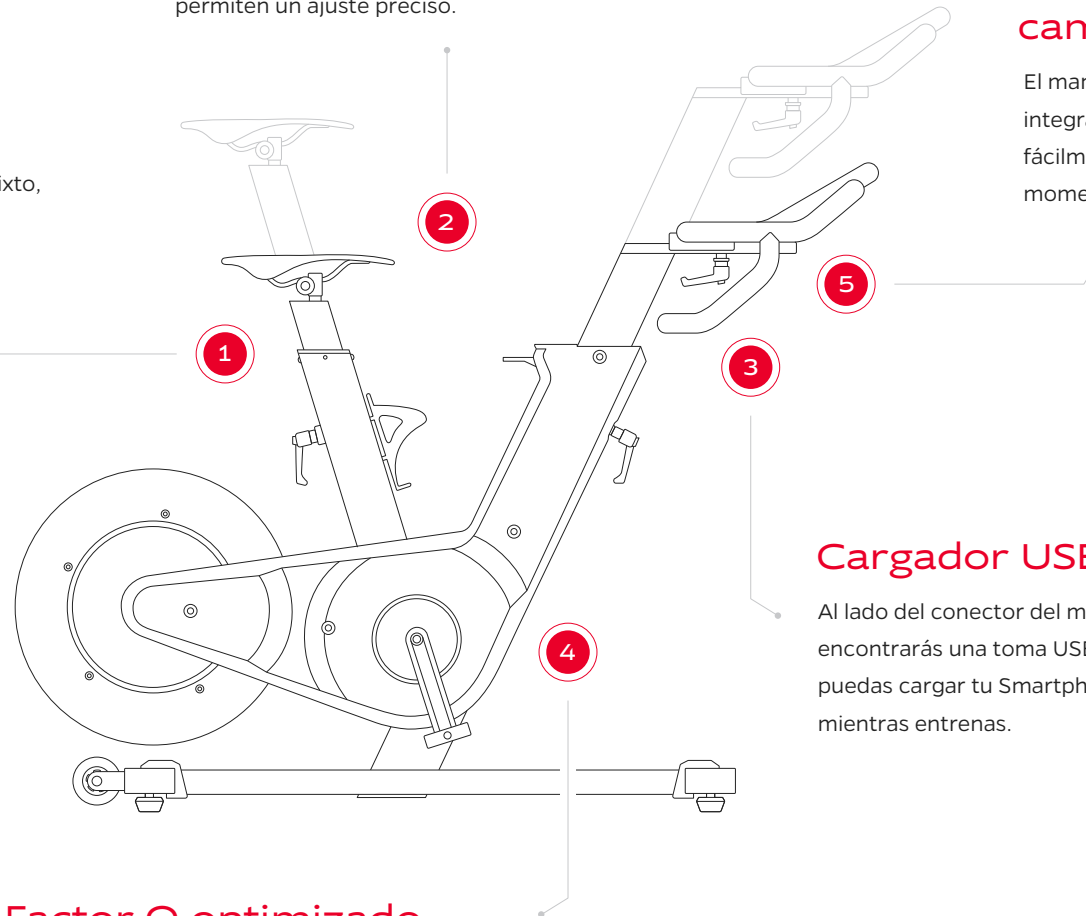

La posición perfecta

El diseño en forma de V permite que la bicicleta se adapte a cualquier persona con una altura entre 160 cm y 195 cm ajustando la altura del sillín y el alcance del manillar. Además la regulación de las tijas permiten un ajuste preciso.

Pedales Combo

La Zbike se entrega con pedales de uso mixto, podrás entrenar con ella tanto con zapatillas deportivas como con calas SPD.

Revolucionario cambio electrónico

El manillar de la bicicleta tiene dos botones integrados que te permiten cambiar de marcha fácilmente y ajustar la resistencia en cualquier momento.

Cargador USB integrado

Al lado del conector del manillar encontrarás una toma USB para que puedas cargar tu Smartphone o Tablet mientras entrenas.

Factor Q optimizado

Un factor Q más estrecho, a solo 188 mm garantizando un pedaleo más suave, una postura mejorada y una sensación similares a la bicicleta.

Specs

Smart ZBike

Resistencia	Sistema de resistencia magnético
Potencia	850 W at 90 rpm / 1,500 W at 120 rpm
Comunicaciones	Wireless ANT+ and Bluetooth Smart
Transmisión	Correa Poly-V. Totalmente silenciosa
Q Factor	188mm
Peso	50 kg. Compacta y estable.
Volante de inercia	450mm, 14 kg
Firmware	Actualización inalámbrica a través de App
Mediciones	Potencia, cadencia, y velocidad a tiempo real
Montaje	Una persona. Muy rápido
Tamaño	Medida de entrepierna (de 67 cm a 85 cm)
Garantía	2 años
Manillar	Botonera integrada con cambio electrónico.